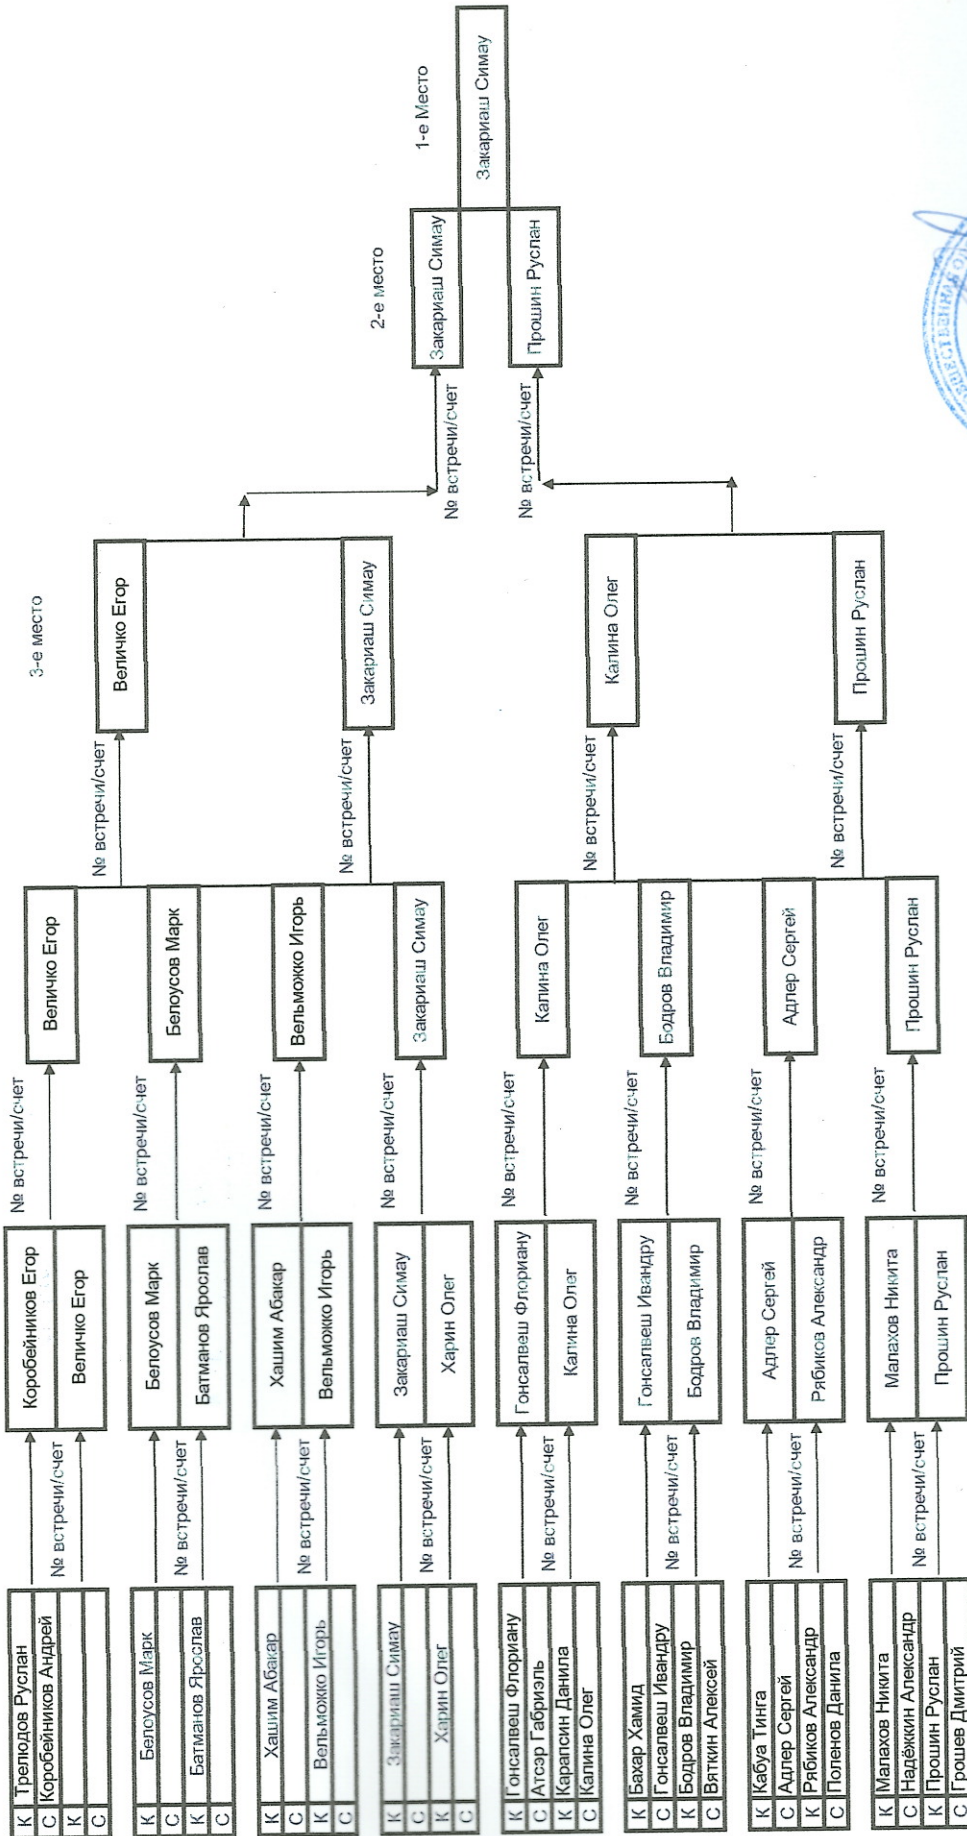

Мужчины / Женщины

Главный судья соревнований: Хромов Н.С. ПОДПИСЬ
 Ф.И.О.
 Главный секретарь соревнований: Чушев С.А. ПОДПИСЬ
 Ф.И.О.

Наименование соревнований: _____
 колпаира

МССИ XXXII