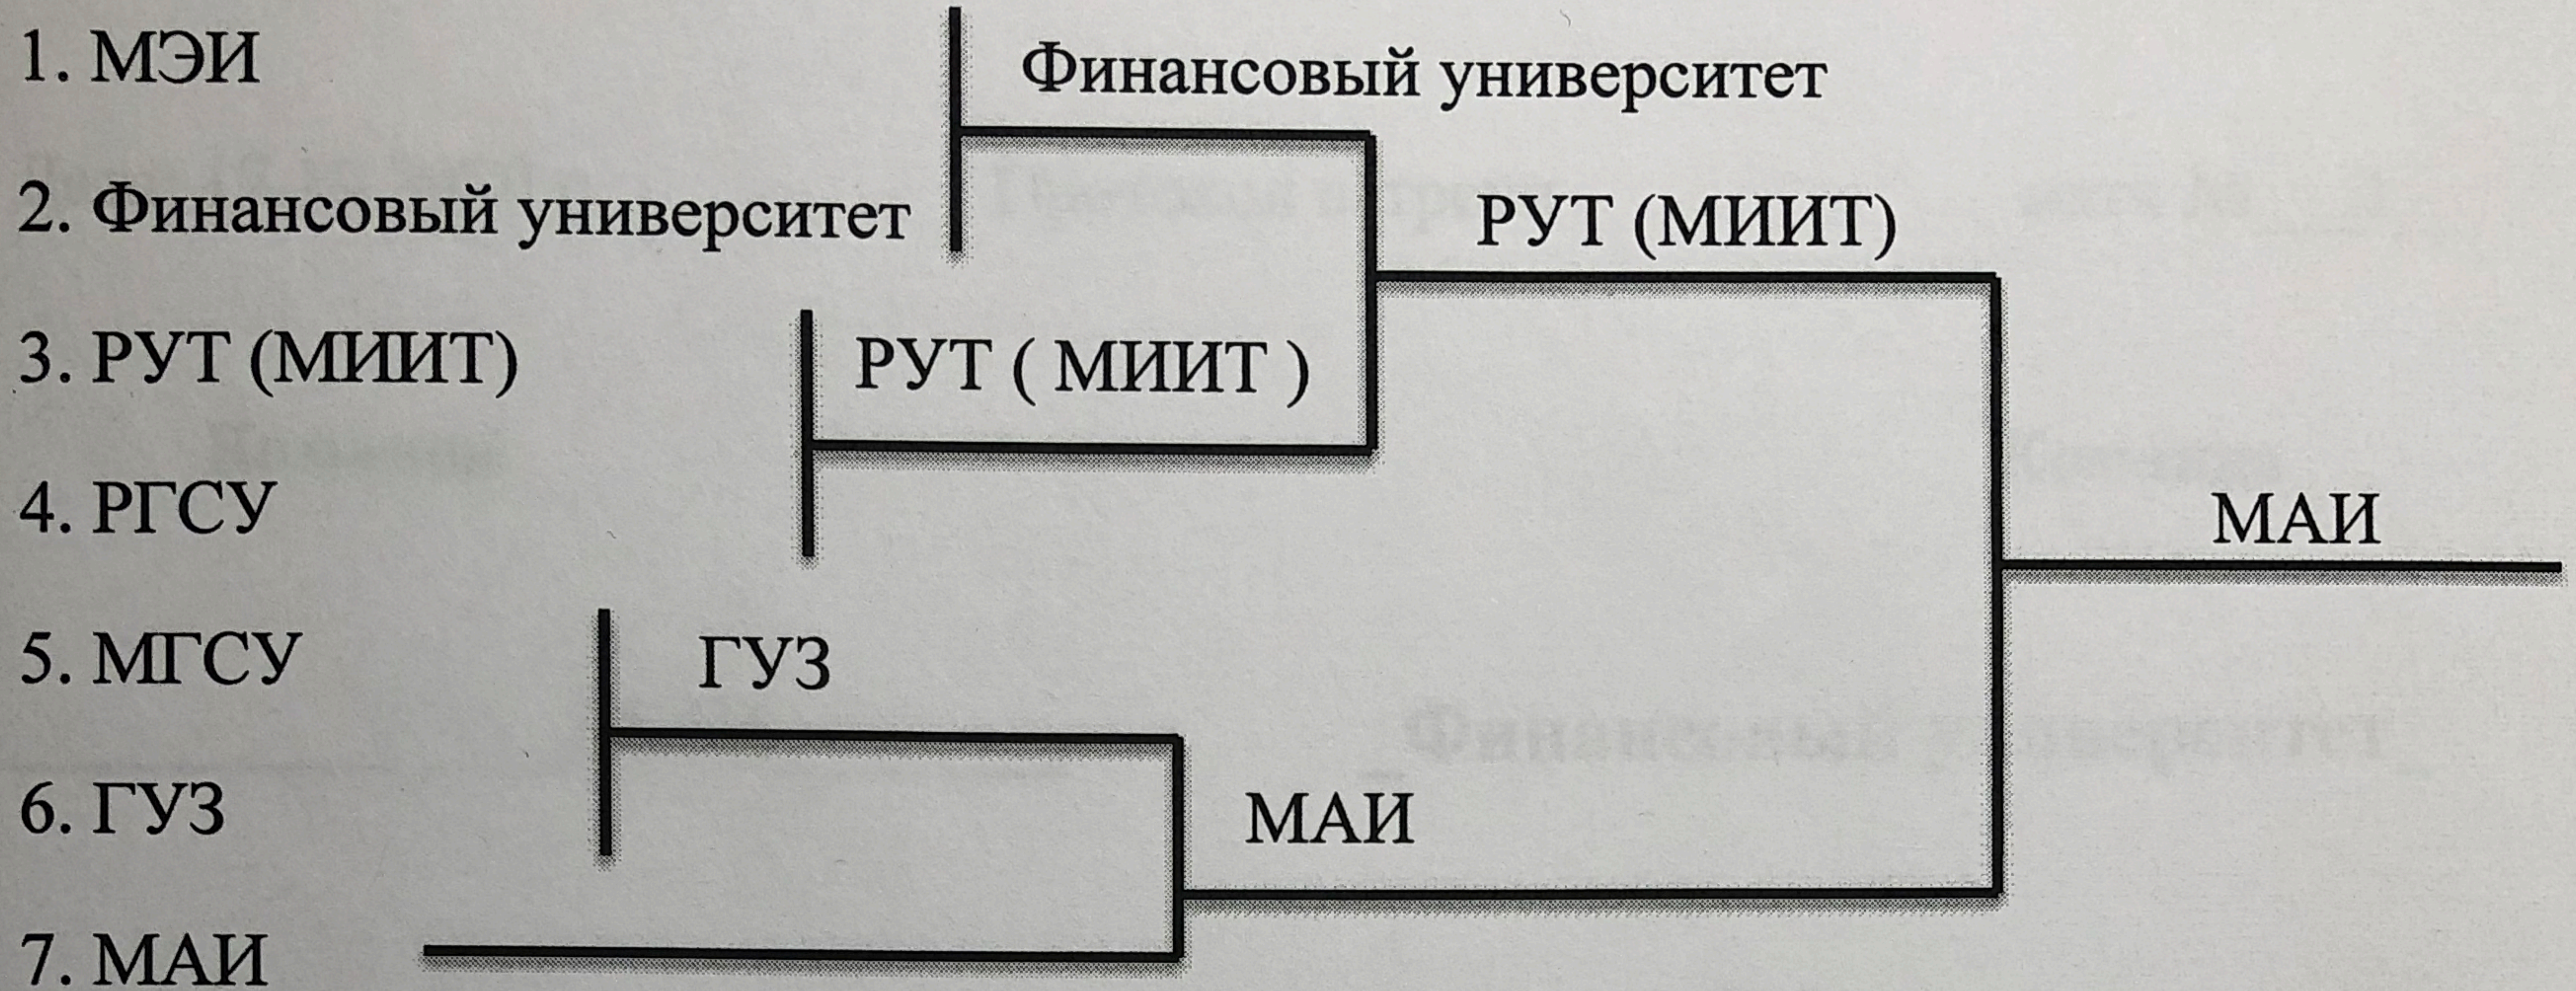

XXXIII Московские студенческие спортивные игры

Смешанная категория (600 кг)

НИЖНЯЯ СЕТКА:

№	Название команды	1	2	3	Очки	Место
1.	МЭИ		2:0	0:2	3	6
2.	РГСУ	0:2		0:2	0	7
3.	МГСУ	2:0	2:0		6	5

МАИ - 1 место

РУТ (МИИТ) - 2 место